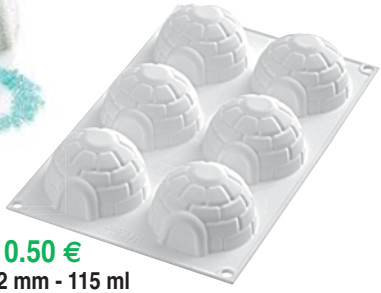

17873 - KIT MOULE + TAPIS 29.00 €
Kit mould + mat

MOULES SILICONE
SILICON MOULDS

Plaque de 300 x 175 mm

11169 - 6 IGLOOS 10.50 €
75 x 710 x h 42 mm - 115 ml
6 igloos

11221 - 6 MONTAGNES "TRE CIME" 10.50 €
120 x 45 x h 65 mm - 120 ml
6 montains