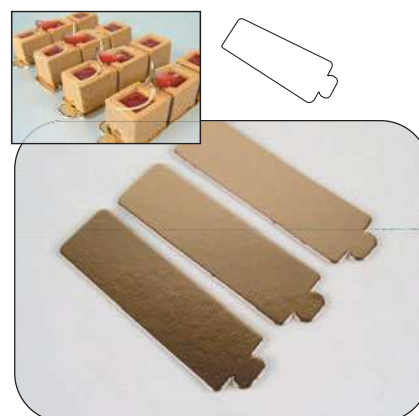

11380 - LANGUETTES OR 12.70 €
POUR BANDES
Gold tray
Dim. : 130 x 45 mm
Emballage : 200 pcs