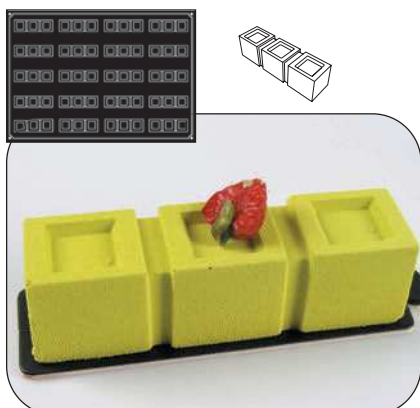

GOUTTIÈRES À BÛCHES ANTI ADHÉSIVES
Yul log mould non stick

Code	Long. cm	Larg. cm	Haut. cm	€
10002	35	6	4.5	14.30
10003	50	6	4.5	15.60
10004	50	7	5	16.66
10006	35	8	5.5	17.86
10008	50	8	5.5	18.51

MOULES SILICONE "PAVOFLEX"

SILICONE MOULDS

La plaque de 600 x 400 mm

57 €

11348 - 20 TRICUBES
20 threecubes
 Dim. : 120 x 32 mm - h 32 mm
 Volume : 115 ml

11350 - 20 BANDES RONDES
20 round strips
 Dim. : 120 x 33 mm - h 32 mm
 Volume : 100 ml