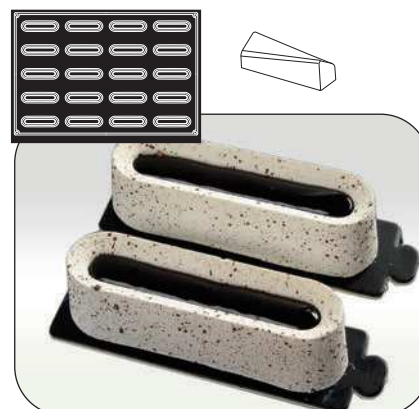

GOUTTIÈRES À BÛCHES ANTI ADHÉSIVES
Yul log mould non stick

Code	Long. cm	Larg. cm	Haut. cm	€
10002	35	6	4.5	14.30
10003	50	6	4.5	15.60
10004	50	7	5	16.66
10006	35	8	5.5	17.86
10008	50	8	5.5	18.51

MOULES SILICONE "PAVOFLEX"

SILICONE MOULDS

La plaque de 600 x 400 mm

57 €

11348 - 20 TRICUBES
20 threecubes
 Dim. : 120 x 32 mm - h 32 mm
 Volume : 115 ml

11350 - 20 BANDES RONDES
20 round strips
 Dim. : 120 x 33 mm - h 32 mm
 Volume : 100 ml

11352 - 20 BANDES VRILLÉES
20 twisted strips
 Dim. : 120 x 32 mm - h 38 mm
 Volume : 115 ml

11354 - 20 BANDES ONDULÉES
20 undulating strips
 Dim. : 120 x 30 mm - h 32 mm
 Volume : 110 ml

11356 - 20 BANDES INCLINÉES
20 sloping strips
 Dim. : 120 x 30 mm - h 35 mm
 Volume : 110 ml