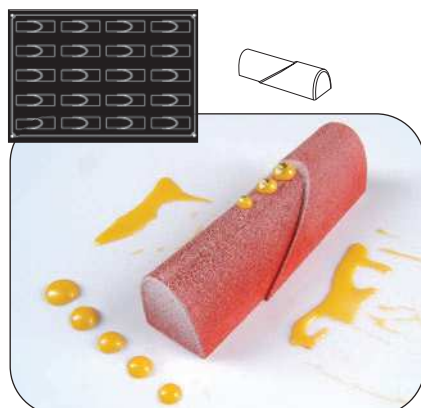

GOUTTIÈRES À BÛCHES ANTI ADHÉSIVES
Yul log mould non stick

Code	Long. cm	Larg. cm	Haut. cm	€
10002	35	6	4.5	14.30
10003	50	6	4.5	15.60
10004	50	7	5	16.66
10006	35	8	5.5	17.86
10008	50	8	5.5	18.51

MOULES SILICONE "PAVOFLEX"

SILICONE MOULDS

La plaque de 600 x 400 mm

57 €

11348 - 20 TRICUBES
20 threecubes
 Dim. : 120 x 32 mm - h 32 mm
 Volume : 115 ml

11350 - 20 BANDES RONDES
20 round strips
 Dim. : 120 x 33 mm - h 32 mm
 Volume : 100 ml