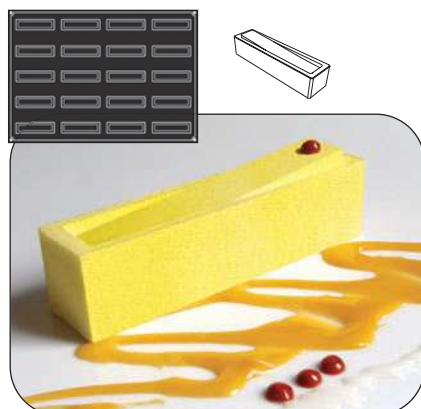

11356 - 20 BANDES INCLINÉES
20 sloping strips
Dim. : 120 x 30 mm - h 35 mm
Volume : 110 ml