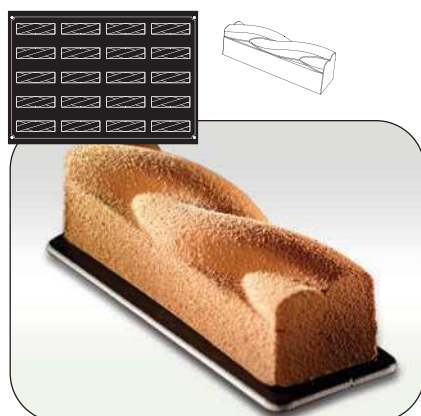

11375 - 20 BANDES "TWIST"
20 twist strips
Dim. : 122 x 32 mm - h 33 mm
Volume : 100 ml