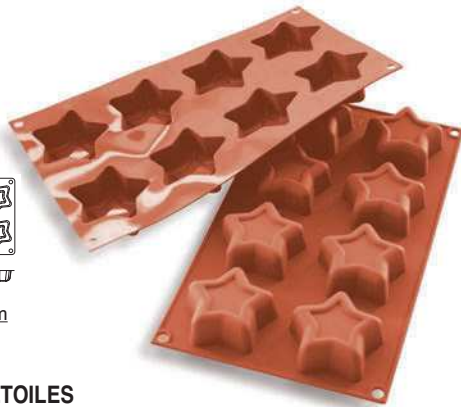

MOULE SILICONE "PREMIUM"

SILICONE MOULDS

La plaque 600 x 400 mm
Silicone tray 600 x 400 mm

64.00 €

50344 - IGLOO

Igloo

Ø 70 x 45 mm - 130 ml
24 alvéoles - 24 cavities

50346 - ÉTOILE

Star

Ø 95 x 20 mm - 59 ml
24 alvéoles - 24 cavities

MOULES FLEXIBLES "SILICON FLEX"

SUPPLE MOULDS "SILICON FLEX"

La plaque de 300 x 175 mm

8.20 €

Ø 70 - h 25 mm
52.5 ml

11051 - 8 ÉTOILES

8 stars

83.5 x 68 - h 30.5 mm
81 ml

11052 - 8 SAPINS

8 christmas tree

84 x 32 - h 35 mm
83 ml

11078 - 8 BÛCHETTES

8 small yule logs

39 x 49 - h 25 mm
22.5 ml

11087 - 15 SUJETS DE NOËL

15 christmas cake

MOULES SOUPLES SILICONE "UNIFLEX"

SUPPLE MOULDS "UNIFLEX"

10862 - ÉTOILE 8 BRANCHES

9.50 €

Ø 260 - h 50 mm - 1.8 L
Star mould

10865 - ÉTOILE 6 BRANCHES

9.50 €

Ø 260 - h 40 mm - 1.2 L
Star mould

10867 - SAPIN

9.50 €

280 x 200 x h 40 mm - 1.05 L
Christmas tree mould