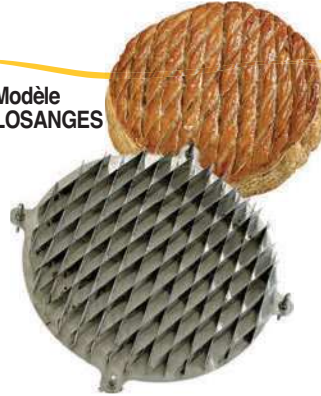

Modèle LOSANGES

Modèle FLEUR