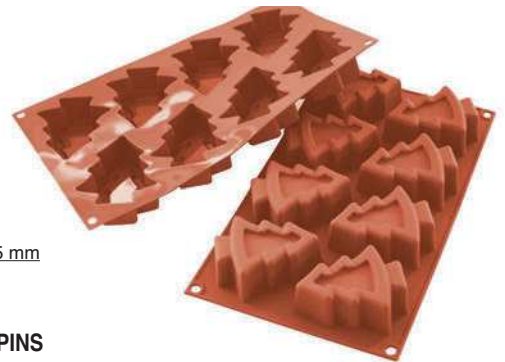

83.5 x 68 - h 30.5 mm
81 ml

11052 - 8 SAPINS

8 christmas tree