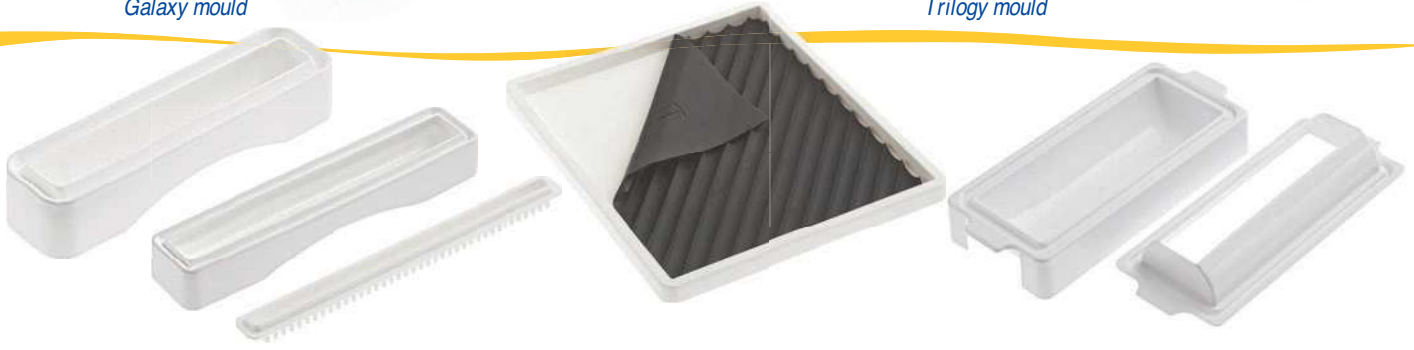

MOULES SILICONE
SILICONE MOULDS

11580 - PLAQUE 5 MOULES VAGUES 32.70 €
375 x 40.5 x h 47.5 mm - 2500 ml
5 moulds waves

11581 - PLAQUE 4 MOULES "INFINITY" 32.70 €
375 x 38.5 x h 45 mm - 2000 ml
4 moulds "infinity"

Moules en barre pouvant être coupés à la longueur souhaitée.
La plaque 388 x 288 mm

11593 - PLAQUE 4 MOULES GALAXY 32.70 €
375 x 42 x h 42 mm - 2000 ml
Galaxy mould

11591 - PLAQUE 4 MOULES TRILOGY 32.70 €
375 x 46 x h 51mm - 2000 ml
Trilogy mould