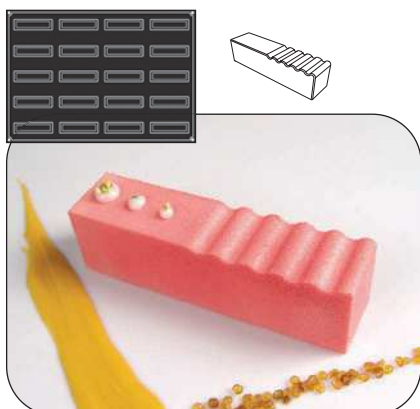

11354 - 20 BANDES ONDULÉES
20 undulating strips
Dim. : 120 x 30 mm - h 32 mm
Volume : 110 ml