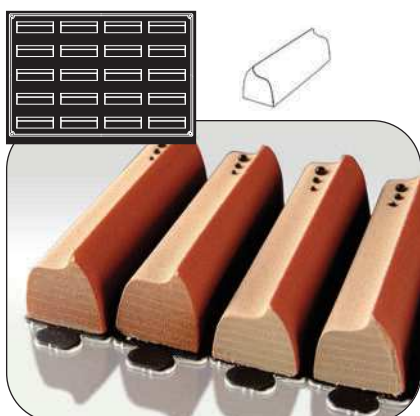

11368 - 20 BANDES VAGUES
20 strips wave
Dim. : 120 x 35 mm - h 36 mm
Volume : 110 ml