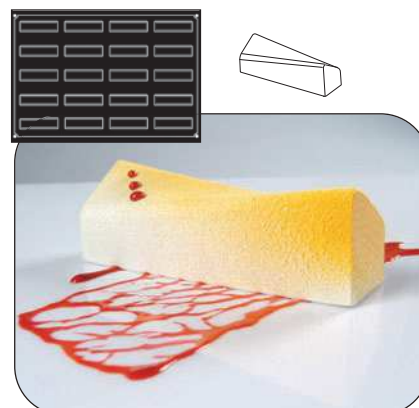

SILICONE MOULDS

La plaque de 600 x 400 mm

57 €

11348 - 20 TRICUBES
20 threecubes
 Dim. : 120 x 32 mm - h 32 mm
 Volume : 115 ml

11350 - 20 BANDES RONDES
20 round strips
 Dim. : 120 x 33 mm - h 32 mm
 Volume : 100 ml